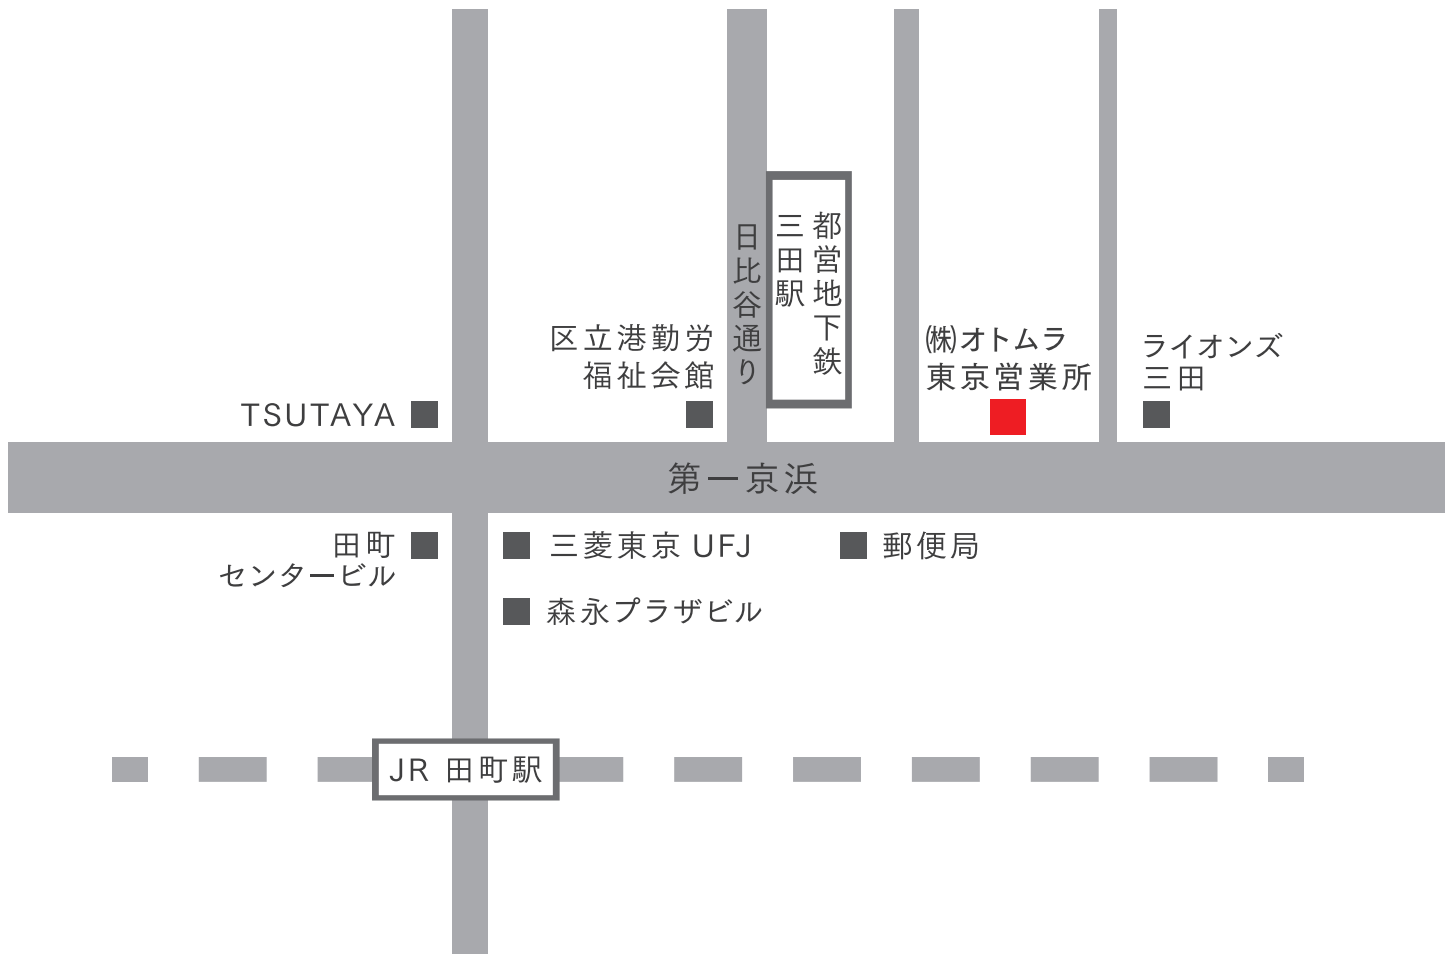

ACCESS MAP

株式会社オトムラ

【東京営業所】 〒108-0014 東京都港区芝 4-5-9 三田ハイデンス 702
TEL 03-6809-6606